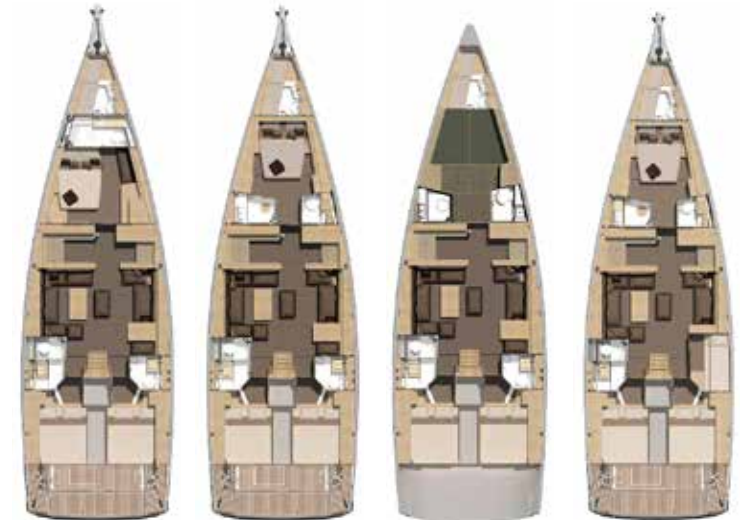

D U F O U R

EXCLUSIVE

56

Votre nouvel environnement Exclusif. Le **DUFOUR 56 Exclusive**, premier modèle de la nouvelle Gamme **Dufour Exclusive**, se place au plus haut niveau des standards esthétiques. Ce voilier reflète une **élégance moderne**, luxueuse et dynamique. Avec ses **courbes fluides**, ses élégants hublots verticaux, son **parebrise horizontal** et ses angles arrondis, le Dufour 56 délivre un **effet visuel saisissant**.

SAIL AREA

Surface voileure près / Total sail area up wind	152.7 m ²	173.9 m ²
Surface voileure port. / Total sail area down wind	304.4 m ²	nc

63

ENGLESE

GENERAL DATA

Naval architect		U. Felci
Longueur hors tout / Overall length	17.15 m	18.30 m
Longueur de flottaison / Waterline length	15.17 m	17.07 m
Largeur de coque / Max beam	5.05 m	5.48 m
Tirant d'eau / Draft	2.50 m	2.80 m
Poids lège / Displacement	17625 kg	21500 kg
Lest / Ballast	4900 kg	nc
Couchettes max. / Berths max.	10 + skipper	10 + skipper
Capacité eau douce / Water tanks	680 L	nc
Capacité Cartburant / Fuel tanks	500 L	nc
Moteur / Engine	110 cv / 150 cv (opt.)	260 cv

SAIL AREA

Surface voileure près / Total sail area up wind	152.7 m ²	173.9 m ²
Surface voileure port. / Total sail area down wind	304.4 m ²	nc

DUFOUR

EXCLUSIVE

www.dufour-yachts.com